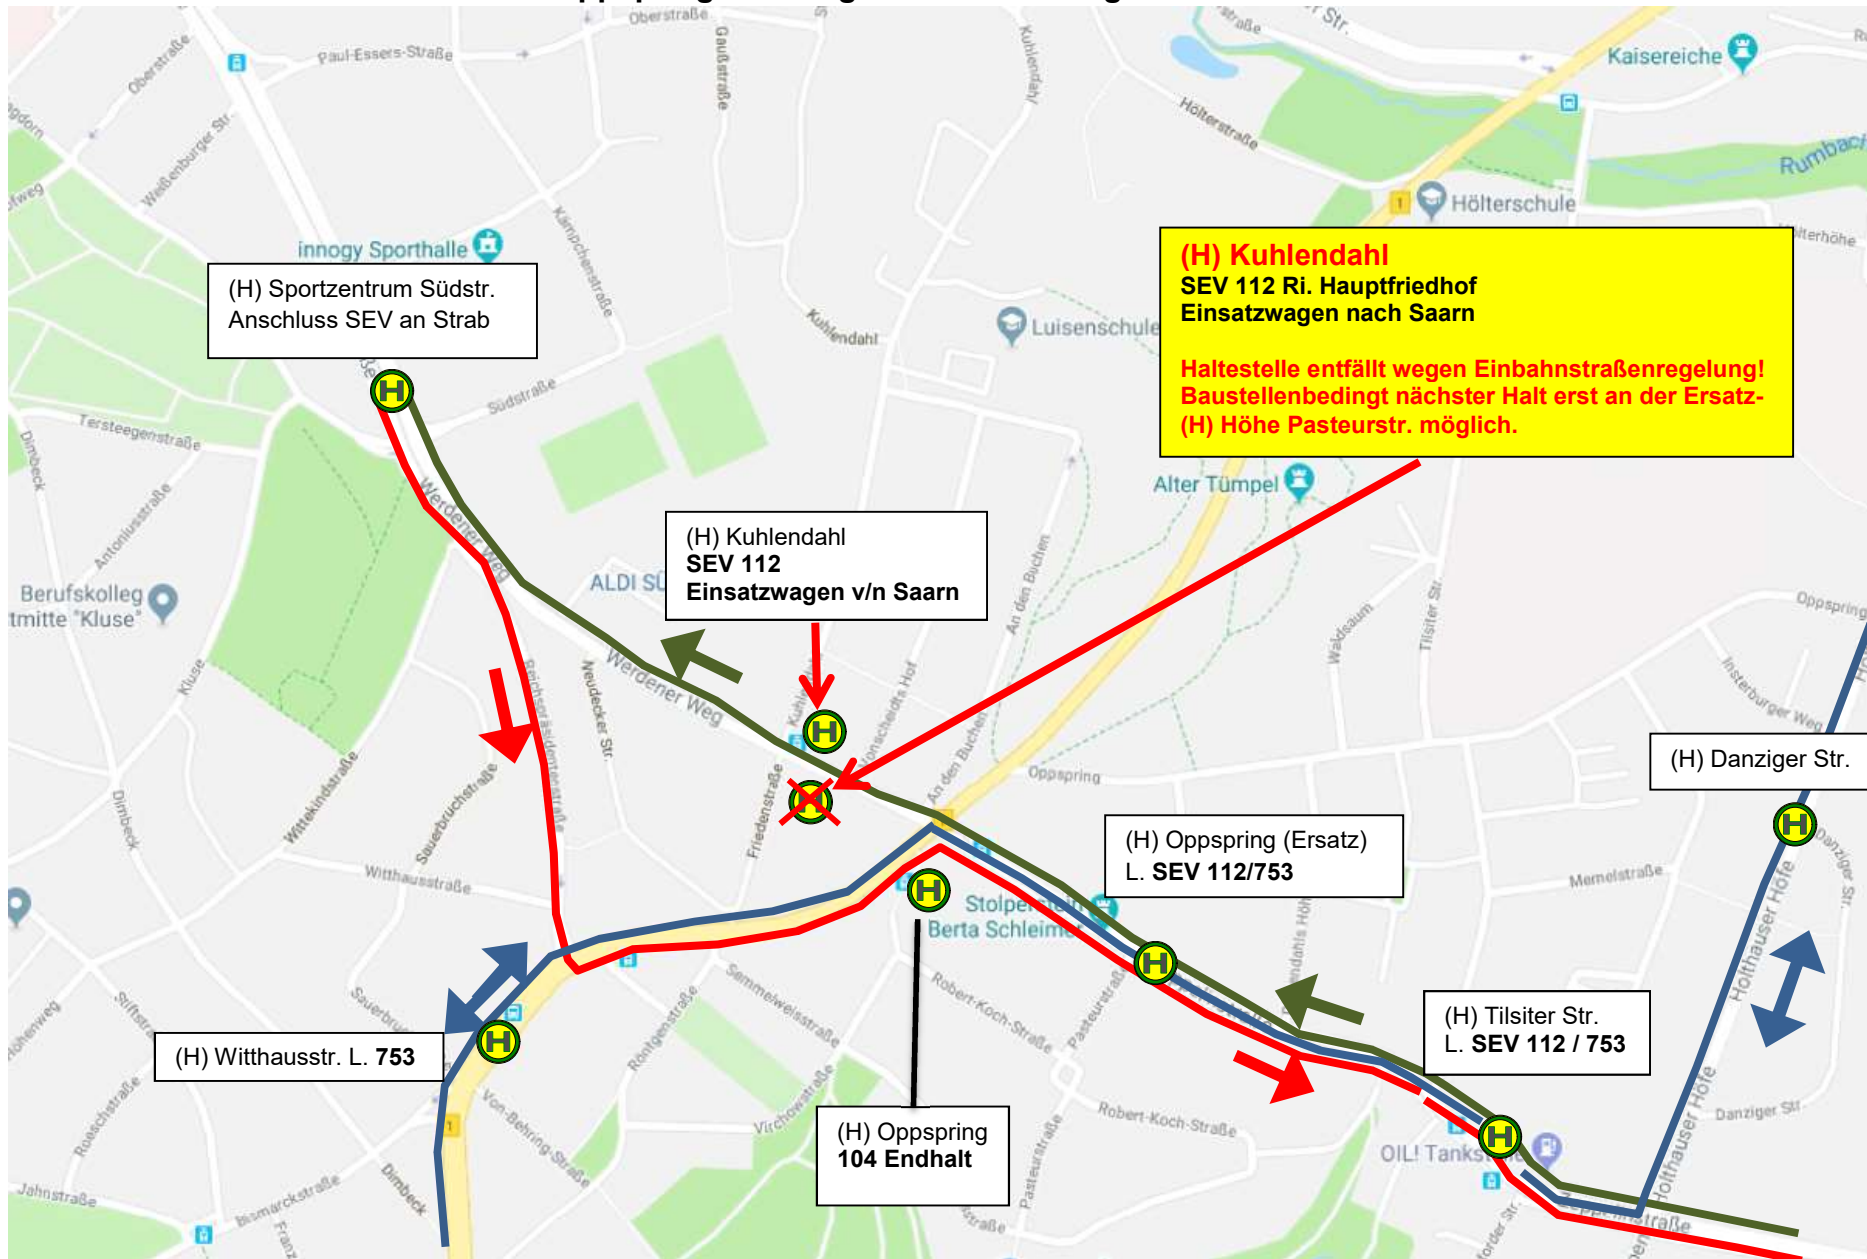

Oppspringkreuzung 2018 - Umleitung SEV 112 vom 22.09.

Linie SEV 112 rot/grün

Linie 753 blau (normaler Linienweg!)